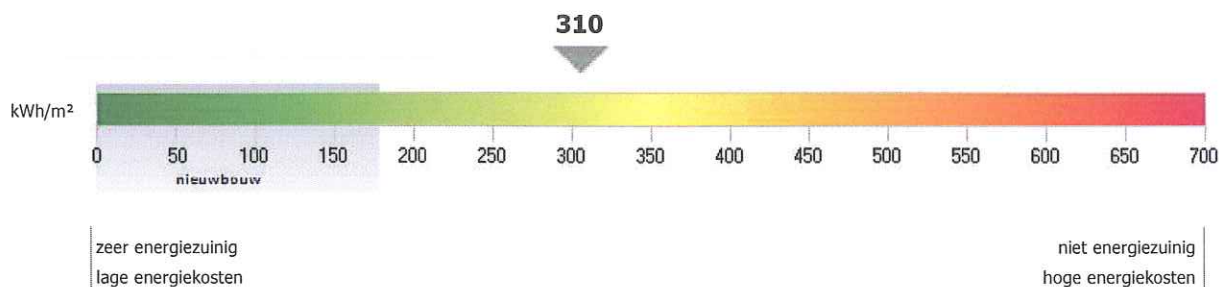

energieprestatiecertificaat

bestaand gebouw met woonfunctie

certificaatnummer **20110510-0000831646-00000001-8**

straat **Kastelein**

nummer **71** bus

postnummer **2300** gemeente **Turnhout**

bestemming **eengezinswoning**

type **open bebouwing**

softwareversie **1.3.3**

berekend energieverbruik (kWh/m²):

310

Het berekende energieverbruik is een inschatting van de energiezuinigheid van de woning. Op de schaal wordt het energieverbruik van de woning vergeleken met het energieverbruik van alle bestaande gebouwen met woonfunctie.